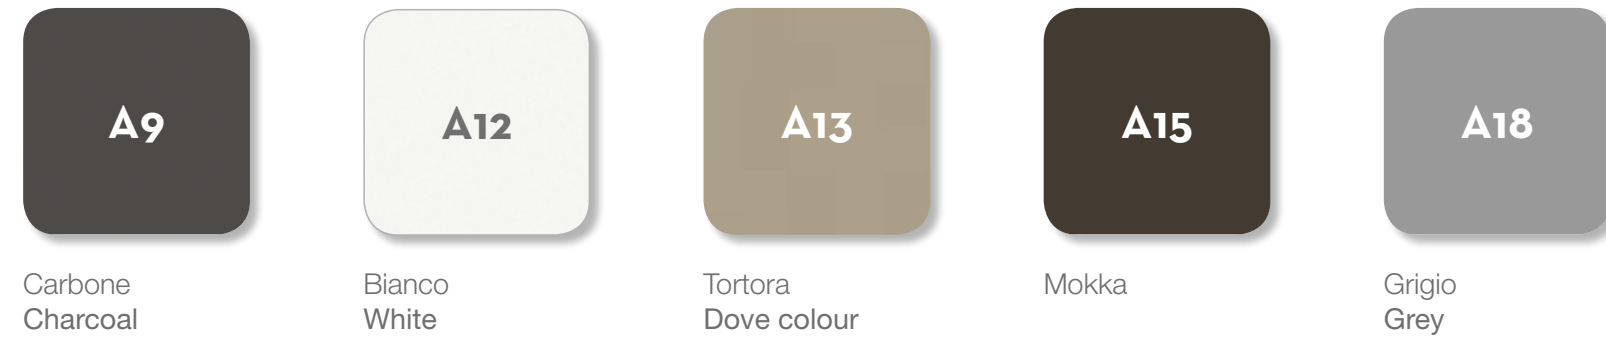

EXT. DINING TABLE 200/300 / CODE: MCATP3

ARMCHAIR / CODE: MCAPP

#Easycollection

#Easycollection

Finishing

Aluminium frame

Textilene seat/covering

SOFA / CODE: ESYDIV

LIVING ARMCHAIR / CODE: ESYPL

COFFEE TABLE / CODE: ESYTC

Materials

Alluminio / Aluminium

Inox / Stainless Steel

Alluminio: Grazie alla fusione di più leghe di alluminio che ne garantiscono solidità, maneggevolezza ed inattaccabilità alla ruggine, è un materiale di elevata qualità e permette di raggiungere i massimi risultati qualitativi ed estetici.