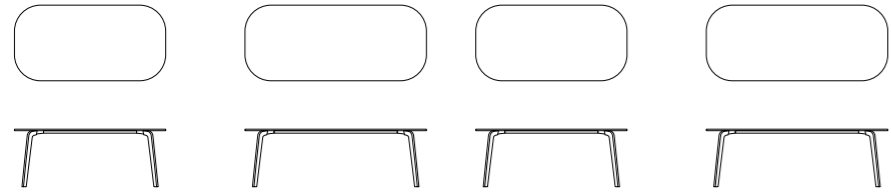

Top: marmo, spessore 20 mm - Base: metallo spessore ??? mm
Top: marble, 20 mm thick - Base: metal, ??? mm thick

Mike

Design **Studio Marelli** 2015

marelli Coffe and Dining Tables Catalogue | 84

Telaio in metallo verniciato nero o bianco. Gambe in tubo di metallo rivestito in rovere massello. Sottopiano portante in HPL, su cui viene fissato il top.

Table frame in black or white painted metal. Metal tube legs covered with solid oak wood. Underlying supporting surface in HPL, on which the top is fixed.

Das Tischgestell besteht aus Metall, schwarz oder weiss lackiert. Metallgestell mit Eiche Echtholz furniert. Die Tischplatte ist mit einer HPL-Platte unterlegt.

Piètements en métal laqué noir ou blanc. Pieds en tube de métal revêtu de chêne massif. Sousstructure portante en HPL, sur laquelle est fixé le plateau.

Металлический каркас, окрашенный в черный либо белый цвет. Ножки из металлической трубы в сочетании с массивом дуба. Столешница крепится на несущую подложку из ламината высокого давления (HPL, "High Pressure Laminate")

Tavoli Tables

7MK101
Top in marmo
Marble top
L200 P100 H73

7MK102
Top in marmo / Marble top
L240 P100 H73

7MK103
Top in legno
Wooden top
L200 P100 H73

7MK104
Top in legno
Wooden top
L240 P100 H73