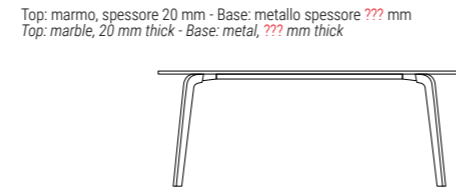

Piètements en métal laqué noir ou blanc. Pieds en tube de métal revêtu de chêne massif. Sousstructure portante en HPL, sur laquelle est fixé le plateau.

Металлический каркас, окрашенный в черный либо белый цвет. Ножки из металлической трубы в сочетании с массивом дуба. Столешница крепится на несущую подложку из ламината высокого давления (HPL, "High Pressure Laminate")

Tavoli Tables

7MK101
Top in marmo
Marble top
L200 P100 H73

7MK102
Top in marmo / Marble top
L240 P100 H73

7MK103
Top in legno
Wooden top
L200 P100 H73

7MK104
Top in legno
Wooden top
L240 P100 H73

Top: marmo, spessore 20 mm - Base: metallo spessore ??? mm
Top: marble, 20 mm thick - Base: metal, ??? mm thick