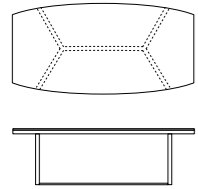

Tavoli
Tables