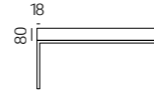

Tavoli
Tables

7EG101
L60 P60 H40

7EG102
L110 P60 H40

7EG103
L80 P40 H40

7EG104
L80 P80 H40

7EG105
L140 P40 H25

Top: rovere impiallacciato, spessore 80 mm
Base: tubo di metallo quadrato, sezione 18 mm
Top: oak veneer, 80 mm thick
Base: square metal tube, section 18 mm