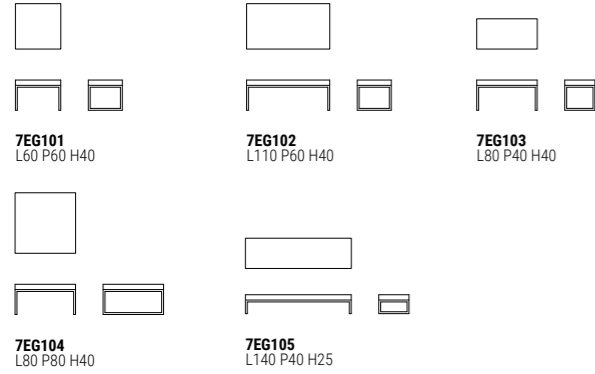

Tavoli
Tables

7EG101
L60 P60 H40

7EG102
L110 P60 H40

7EG103
L80 P40 H40

7EG104
L80 P80 H40

7EG105
L140 P40 H25

Top: rovere impiallacciato, spessore 80 mm
Base: tubo di metallo quadrato, sezione 18 mm
Top: oak veneer, 80 mm thick
Base: square metal tube, section 18 mm