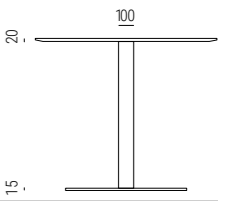

7BR204
Top marmo/Marble top
7BR208
Top legno/Wooden top
 ø110 H100

Top: marmo/rovere massello, spessore 20 mm
 Base: metallo, spessore 15 mm
 Top: marmo/solid oak, 20 mm thick
 Base: metal, 15 mm thick