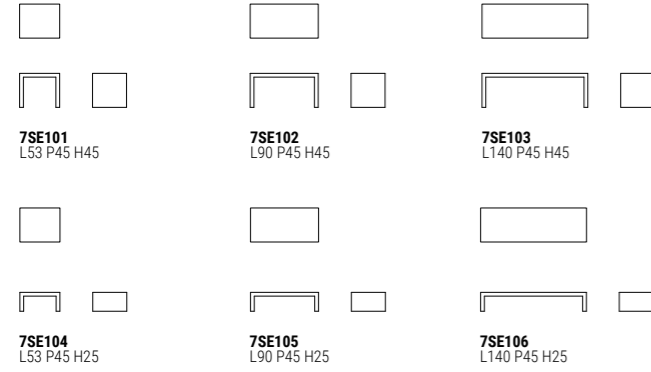

7SE102 cm 95x45x45h
OPR8 tobacco stained oak

7SE105 cm 95x45x25h
OPR9 grey taupe stained oak

Server

Design **Studio Marelli** 2009

Tavoli Tables

Tavolino in rovere impiacciato, sezione 40 mm
Oak veneer smal table, section 40 mm