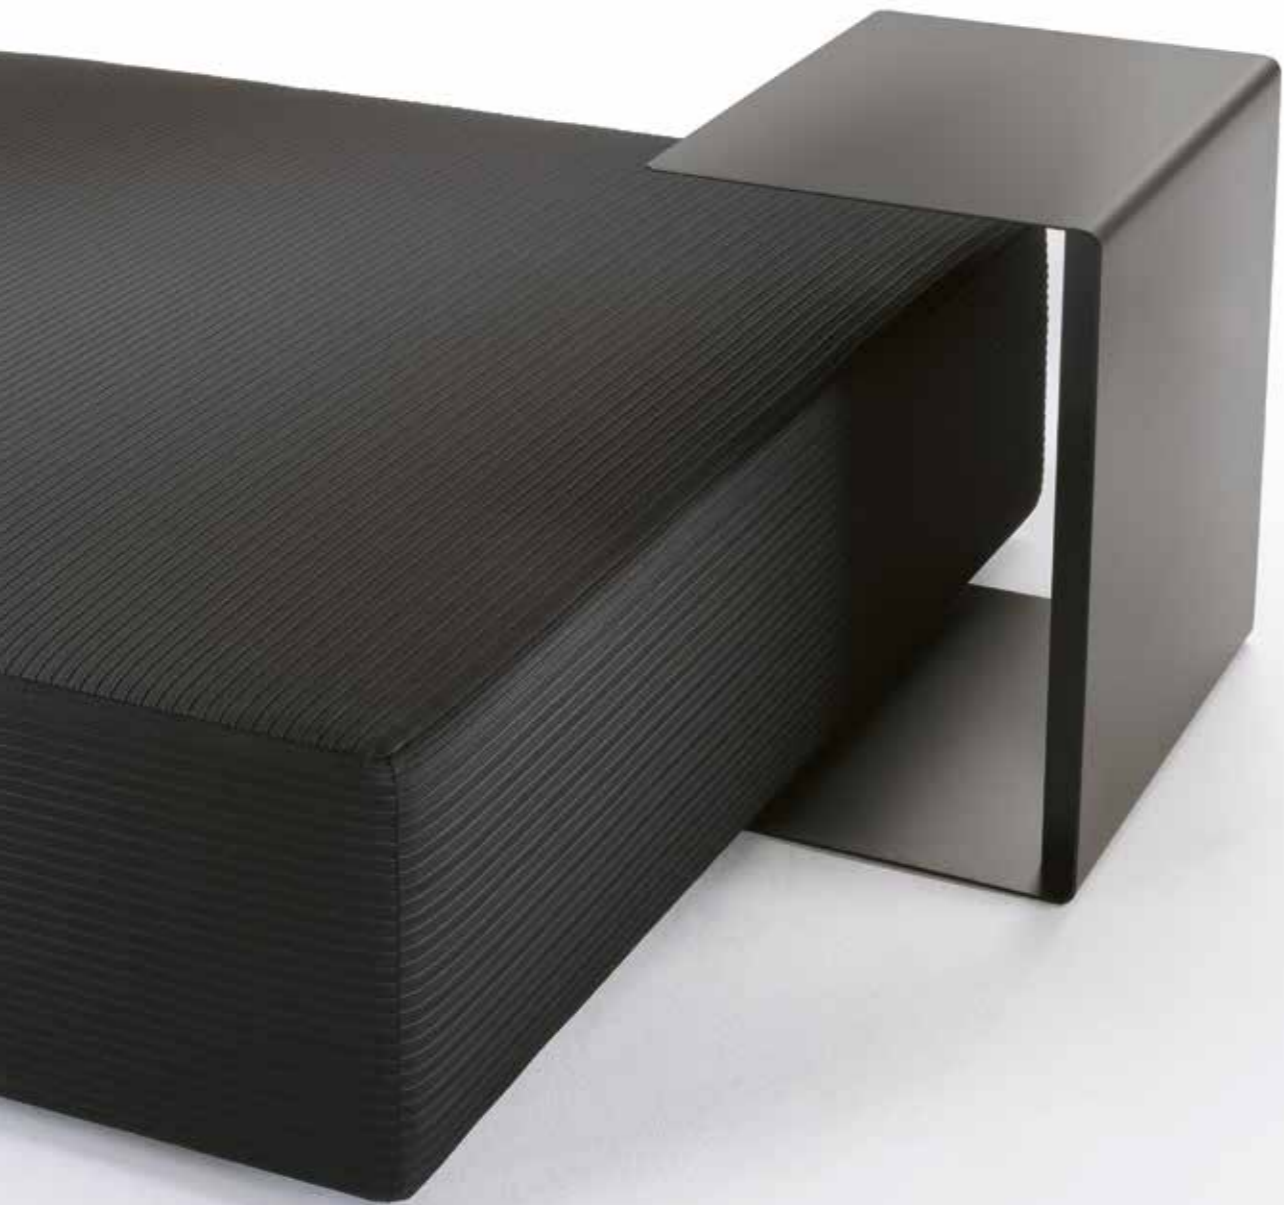

marelli

MINI
9TX159 cm 50x36x58h
9TX160 cm 25x40x50h
OPM6 RAL 9017 traffic black painted metal

MINI
9TX160 cm 25x40x50h
OPM15 antique gold brushed metal

Mini

Design **Studio Marelli** 2009

Tavoli
Tables

9TX159
L50 P36 H58